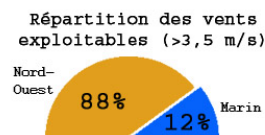

### L'énergie éolienne en Narbonnaise !

Année: **2006**

Puissance installée: **71** MW

Production électrique: **186.614.000** kWh

correspondant à **43%** de la consommation totale du territoire.

28 communes, 76.000 habitants  
Plus d'info :  
Maison du Parc Naturel Régional  
04 68 42 23 70