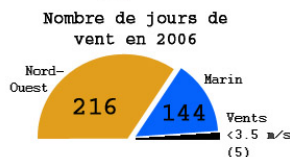

### L'énergie éolienne en Narbonnaise !

Année: **2006**

Puissance installée: **71** MW

Production électrique: **186.614.000** kWh

correspondant à **43%** de la consommation totale du territoire.

28 communes, 76.000 habitants  
Plus d'info :  
Maison du Parc Naturel Régional  
04 68 42 23 70